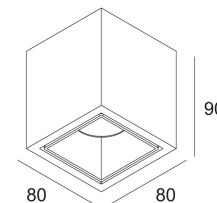

Date

Name

Client

Project name

Quote#

Type/Quantity

22/05/2019 22:26:55

Hoja de especificaciones

BOXY L+ LED 2733

251 67 8123

[Enlace web](#)

INCL.1 x LED 7W / CRI>80 / 2700K / 618lm
INCL.1 x REFLECTOR FL-33°
INCL.DIMMABLE LED POWER SUPPLY 350mA-DC
MAINS DIMMING - TRAILING EDGE
>> B-MMAT only interior use - other colours also exterior use
ON REQUEST : 4000K

TechnicsLED: Fuente de luz: 618 lm // 7 W // 87 lm/W
Luminaria: 551 lm // 8 W // 68 lm/W

110-240V / 50-60Hz

Clase: II

Peso: 0.6 KG
Nivel de protección: IP53
Distancia mínima: no aplicable

Accesorios: BOXY HONEYCOMB
BOXY SOFTENING LENS
BOXY GLASS SBL