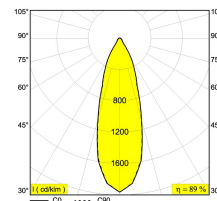

Date

Name

Client

Project name

Quote#

Type/Quantity

22/05/2019 22:26:55

Hoja de especificaciones

BOXY L+ LED 2733

251 67 8123

[Enlace web](#)

INCL.1 x LED 7W / CRI>80 / 2700K / 618lm
INCL.1 x REFLECTOR FL-33°
INCL.DIMMABLE LED POWER SUPPLY 350mA-DC
MAINS DIMMING - TRAILING EDGE
>> B-MMAT only interior use - other colours also exterior use
ON REQUEST : 4000K

TechnicsLED: Fuente de luz: 618 lm // 7 W // 87 lm/W
Luminaria: 551 lm // 8 W // 68 lm/W

110-240V / 50-60Hz

Clase: II

Peso: 0.6 KG
Nivel de protección: IP53
Distancia mínima: no aplicable

Accesorios: BOXY HONEYCOMB
BOXY SOFTENING LENS
BOXY GLASS SBL